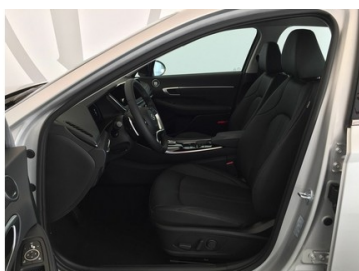

Предлагаем Вам ознакомиться с комплектацией и возможными условиями приобретения интересующего Вас автомобиля Hyundai SONATA, 2.5 MPI - 6AT, Style (Winter)*. Вся информация, предоставленная в данном предложении, основана на действующем прайс-листе на дату настоящего предложения. Данное предложение является индивидуальным и не может быть передано третьим лицам.

Цвет, внешний вид и комплектация выбранного автомобиля могут незначительно отличаться от приведенной иллюстрации.