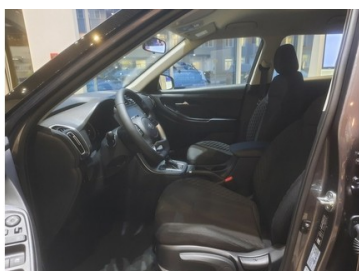

Предлагаем Вам ознакомиться с комплектацией и возможными условиями приобретения интересующего Вас автомобиля Hyundai CRETA, 1.6л 6AT 2WD, Classic + Winter + Light*. Вся информация, предоставленная в данном предложении, основана на действующем прайс-листе на дату настоящего предложения. Данное предложение является индивидуальным и не может быть передано третьим лицам.